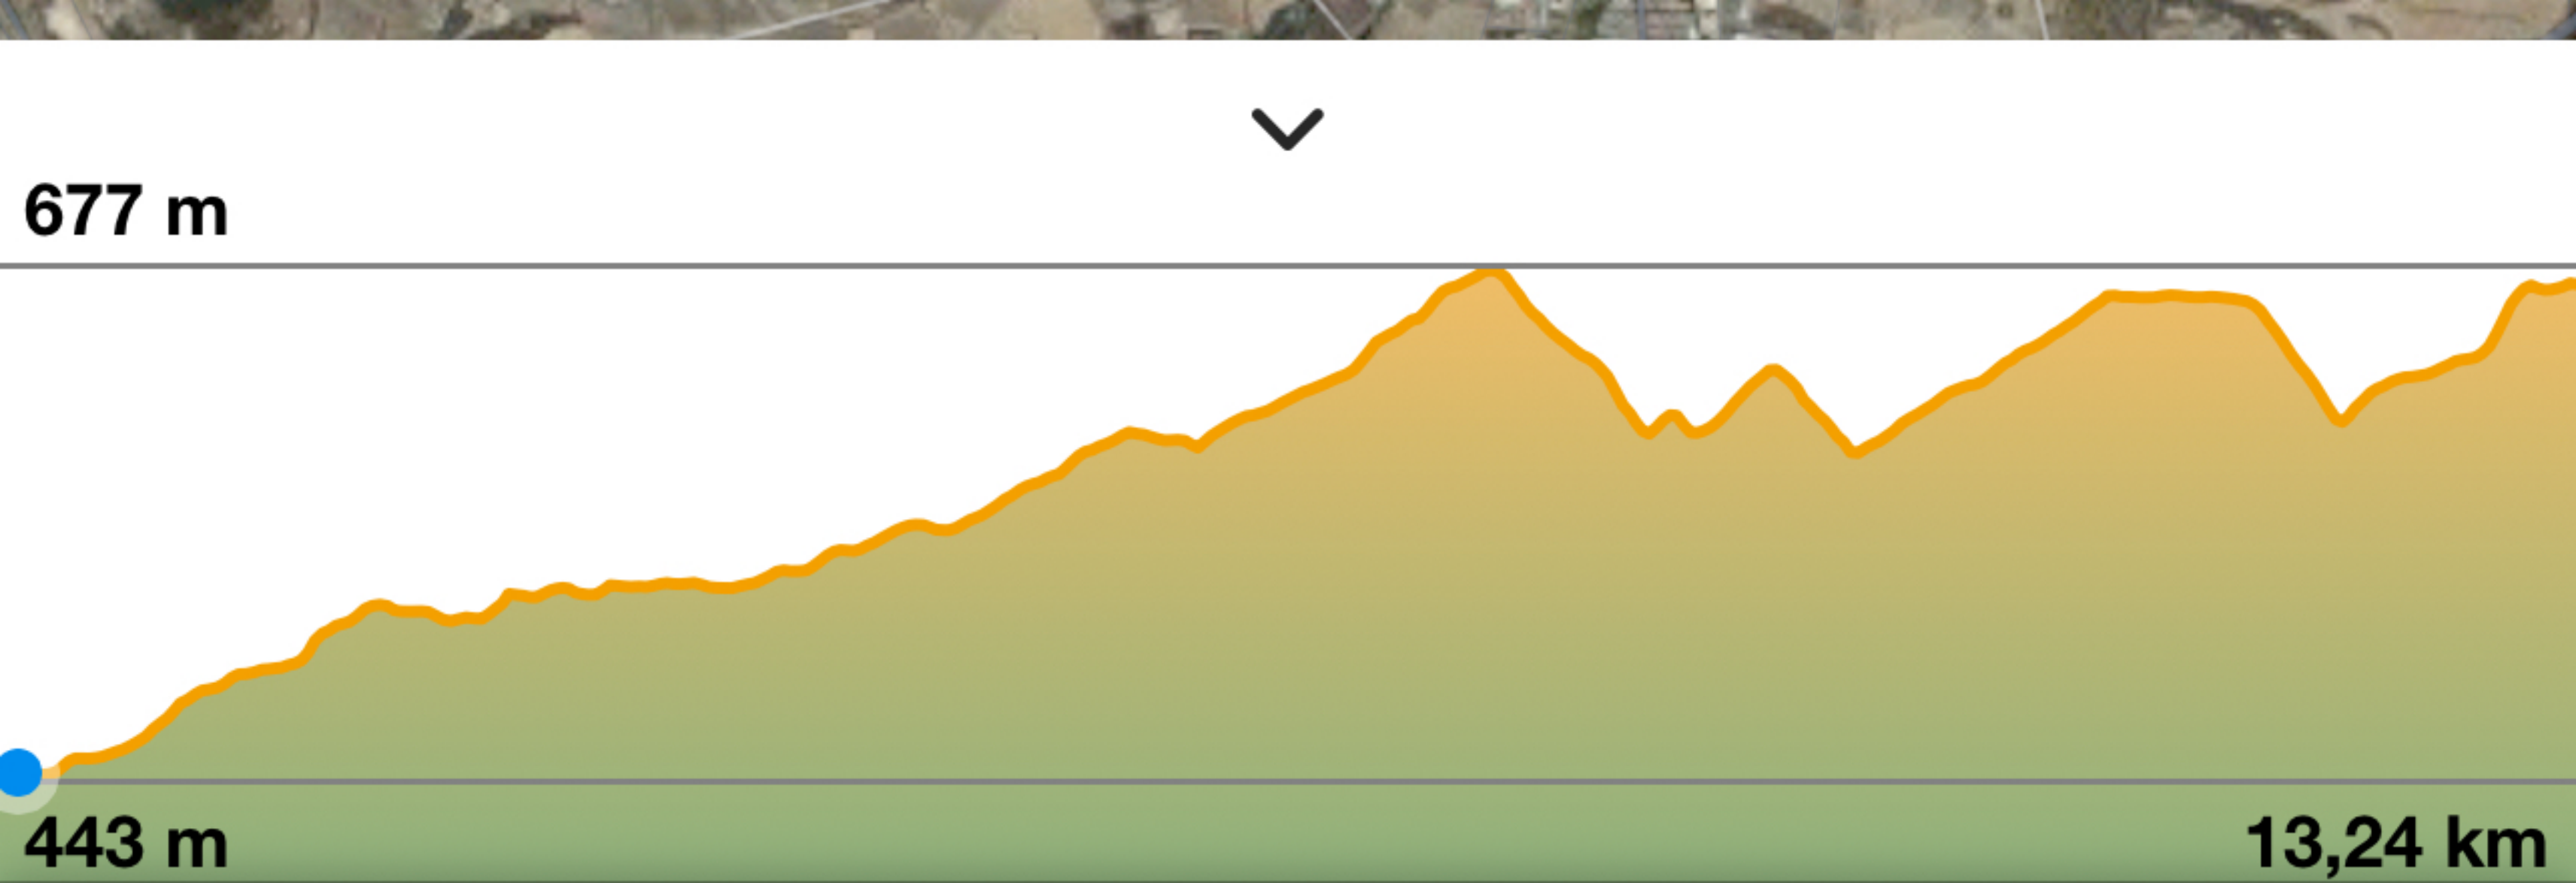

Desnivel Negativo

**167 m**

Velocidad media

**34,9 km/h**

Tiempo en Movimiento

**22 min**

Altitud máxima

**677 m**

Tiempo Total

**22 min**

Altitud mínima

**443 m**

TrailRank

**10**

Tipo de ruta

**Solo ida**

Fecha

**23/5/24**

**Oion-Oyon Barriobusto-Gorrebusto  
Labraza**

# ENTR3S VILLAS

More  
de Ál

677 m

443 m

13,24 km