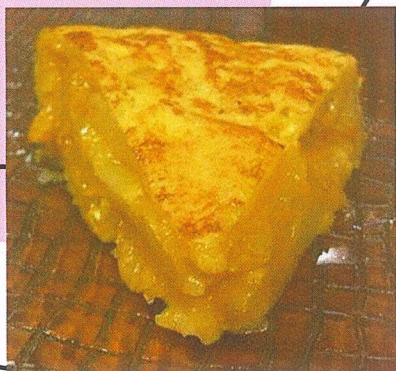

TORTILLA ETA TXISTORRA PINTXO SOLIDARIOA

Eguna/Día:

Urtarrilak 18a, igandea/Domingo 18 de enero

Ordua/Hora: 12:30-14:30

Lekua/lugar: Parrokia etxea / Casa parroquial

2€

Campaña solidaria

PARROQUIAS RIOJA ALAVESA