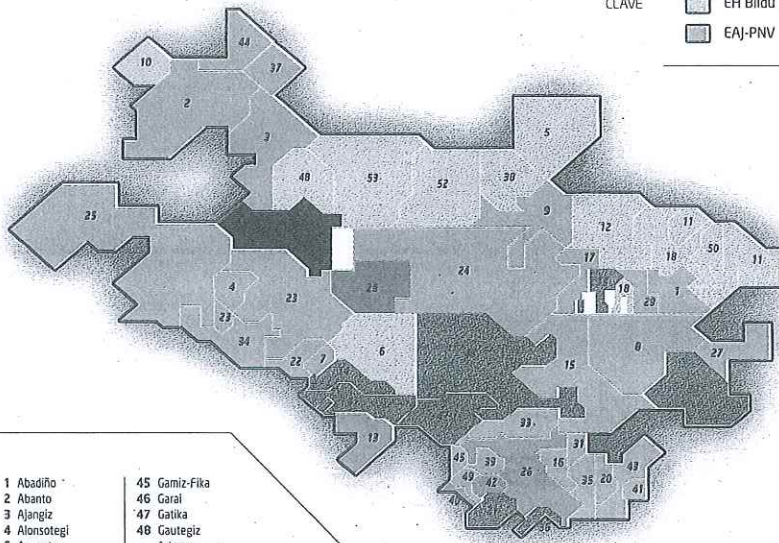

Listas más votadas en las municipales en Araba, Bizkaia y Gipuzkoa

CLAVE

	EH Bildu		PP		Besteak		No ha habido elecciones
	EAJ-PNV		PSE-PSOE		Empate