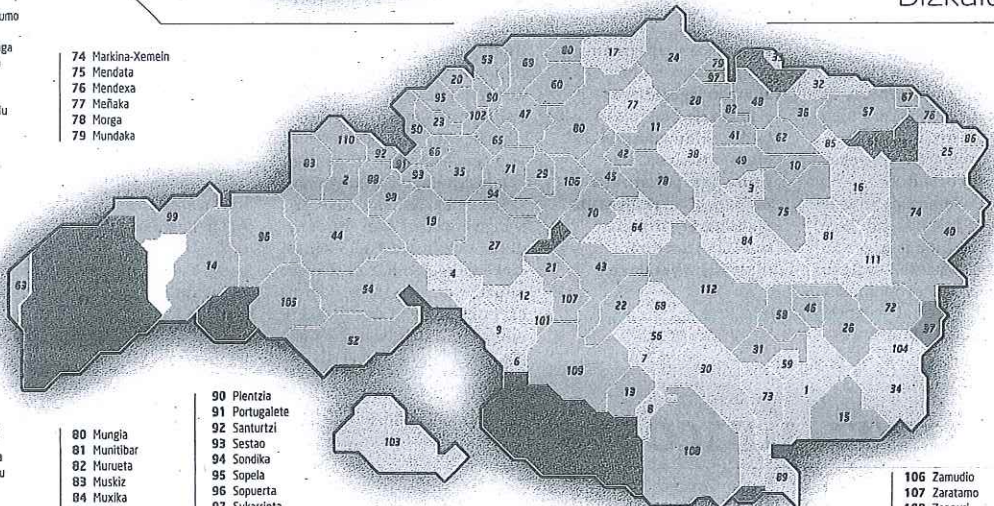

Araba

1 Agurain	19 Dulantzi	Labarca
2 Alara	20 Ekora	37 Laudio
3 Amurrio	21 Eltziego	38 Legutio
4 Añana	22 Erriberabeltia	39 Leza
5 Aramaio	23 Erriberagotia	40 Mañueta
6 Arganzun	24 GASTEIZ	41 Moreda
7 Armiñon	25 Gaubea	42 Navaridas
8 Arraia-Maeztu	26 Guardia	43 Olon
9 Arriatzu-Ubarandua	27 Harana	44 Okondo
10 Artzinlega	28 Iruña Oka	45 Samanlego
11 Asparrena	29 Iruraitz-Gauna	46 Trebiñu
12 Barrundia	30 Kapezu	47 Urizaharra
13 Bastida	31 Kripan	48 Urkabustiaz
14 Berantevilla	32 Kuartango	49 Villabuena
15 Bernedo	33 Lagran	50 Zaldondo
16 Bilár	34 Lantarón	51 Zanbrana
17 Burgu	35 Lantziego	52 Zigoitia
18 Donemilaga	36 Lapuebla de	53 Zulia

1 Abadiño	45 Gamiz-Fika
2 Abanto	46 Garai
3 Ajangiz	47 Gatika
4 Alonsotegi	48 Gautegiz
5 Amoroto	Arteaga
6 Arkaldo	49 Gernika-Lumo
7 Arantzazu	50 Getxo
8 Areatza	51 Gizaburuaga
9 Arakundiaga	52 Gordexola
10 Arratzu	53 Gorliz
11 Arrieta	54 Gueñes
12 Arrigorriaga	55 Ibarangelu
13 Arteaga	56 Igoire
14 Artzentales	57 Ispaster
15 Atxondo	58 Iurretza
16 Aulesti	59 Izurtza
17 Bakio	60 Jatabe

74 Markina-Xemein
75 Mendata
76 Mendexa
77 Mañaka
78 Murga
79 Mundaka

Bizkaia

90 Plentzia	100 Urduliz
91 Portugalete	103 Urduliza
92 Santurtzi	104 Zaldibar
93 Sestao	105 Zalla
94 Sondika	
95 Sopela	
96 Sopuerta	
97 Sukarrieta	
98 Trapagaran	
99 Turtzioz	
100 Urduliz	
101 Ugao	

106 Zamudio
107 Zaratamo
108 Zeauri
109 Zeborio
110 Zierbena
111 Ziortza-Bolibar
112 Zornotza