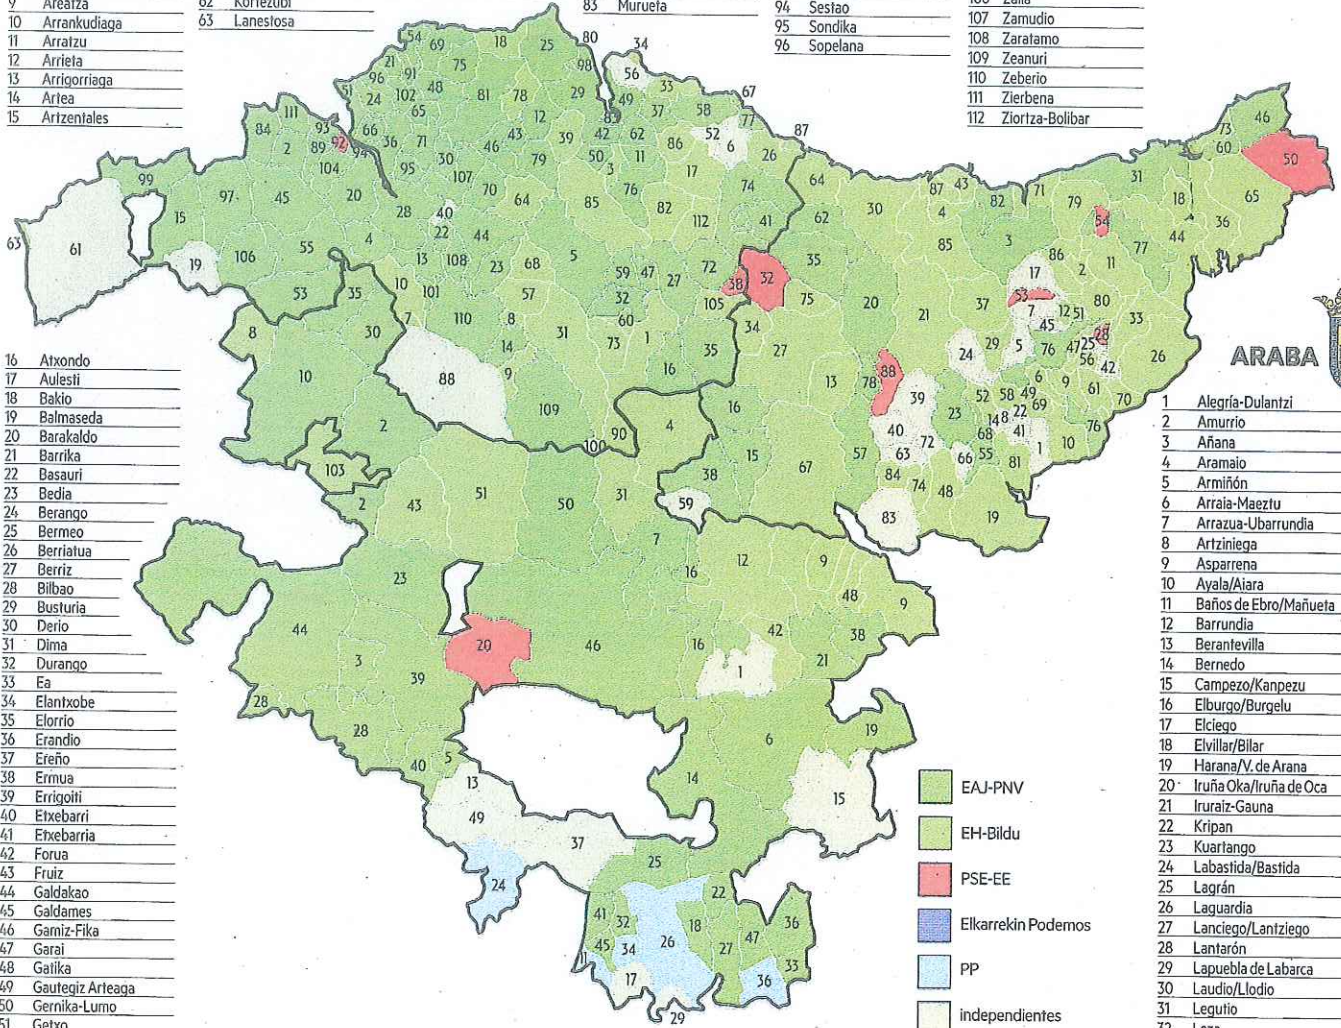

EL MAPA POLÍTICO PUEBLO A PUEBLO

BIZKAIA

1. 1 Abadiño
2. 2 Abanto Zierbena
3. 3 Ajángiz
4. 4 Alonsotegi
5. 5 Amorebieta-Etxano
6. 6 Amoroto
7. 7 Arakaldo
8. 8 Arantzazu
9. 9 Areatza
10. 10 Arrankudiaga
11. 11 Arratzu
12. 12 Arrieta
13. 13 Arrigorriaga
14. 14 Artea
15. 15 Artzentales

1. 52 Gizaburuaga
2. 53 Gordexola
3. 54 Gorliz
4. 55 Güeñes
5. 56 Ibarrangelu
6. 57 Igorre
7. 58 Ispaster
8. 59 Iurreta
9. 60 Izurtza
10. 61 Karrantza
11. 62 Korfezubi
12. 63 Lanestosa

1. 64 Larrabetzu
2. 65 Laukiz
3. 66 Leioa
4. 67 Lekeitiio
5. 68 Lemoa
6. 69 Lemoiz
7. 70 Lezama
8. 71 Lolu
9. 72 Mallabia
10. 73 Mañaria

1. 74 Markina-Xemein
2. 75 Maruri-Jatabe
3. 76 Mendata
4. 77 Mendexa
5. 78 Meñaka
6. 79 Morqa
7. 80 Mundaka
8. 81 Mungia
9. 82 Munitibar-Arbatzegi Gerrickitz
10. 83 Murueta

1. 84 Muskiz
2. 85 Muxika
3. 86 Nabarniz
4. 87 Ondarroa
5. 88 Orozko
6. 89 Ortuella
7. 90 Otxandio
8. 91 Plentzia
9. 92 Portugalete
10. 93 Santurtzi
11. 94 Sestao
12. 95 Sondika
13. 96 Sopelana

1. 97 Sopuerta
2. 98 Sukarrieta
3. 99 Trucios-Turtzioz
4. 100 Ubide
5. 101 Ugao-Miraballes
6. 102 Urduliz
7. 103 Urduña/Orduña
8. 104 Valle de Trápaga
9. 105 Zaldibar
10. 106 Zalla
11. 107 Zamudio
12. 108 Zaratamo
13. 109 Zeanuri
14. 110 Zeberio
15. 111 Zierbena
16. 112 Ziortza-Bolibar

1. 16 Atxondo
2. 17 Aulesti
3. 18 Bakio
4. 19 Balmaseda
5. 20 Barakaldo
6. 21 Barrika
7. 22 Basauri
8. 23 Bedia
9. 24 Berango
10. 25 Bermeo
11. 26 Berriatua
12. 27 Berriz
13. 28 Bilbao
14. 29 Busturia
15. 30 Derio
16. 31 Dima
17. 32 Durango
18. 33 Ea
19. 34 Elantxobe
20. 35 Elorrio
21. 36 Erandio
22. 37 Ereño
23. 38 Ermua
24. 39 Errigoliti
25. 40 Etxebarri
26. 41 Etxebarria
27. 42 Forua
28. 43 Fruiz
29. 44 Galdakao
30. 45 Galdames
31. 46 Garniz-Fika
32. 47 Garai
33. 48 Galika
34. 49 Gautegiz Arteaga
35. 50 Gernika-Lumo
36. 51 Getxo

ARABA

1. 1 Alegría-Dulantzi
2. 2 Amurrio
3. 3 Añana
4. 4 Aramaio
5. 5 Armiñón
6. 6 Arraia-Maeztu
7. 7 Arzua-Ubarrundia
8. 8 Artziniega
9. 9 Asparrena
10. 10 Ayala/Aiara
11. 11 Baños de Ebro/Mañueta
12. 12 Barrundia
13. 13 Berantevilla
14. 14 Bernedo
15. 15 Campezo/Kanpezu
16. 16 Elburgo/Burgelu
17. 17 Elciego
18. 18 Elvillar/Billar
19. 19 Harana/V. de Arana
20. 20 Iruña Oka/Iruña de Oca
21. 21 Iruraitz-Gauna
22. 22 Kripan
23. 23 Kuartango
24. 24 Labastida/Bastida
25. 25 Lagrán
26. 26 Laguardia
27. 27 Lanciego/Lanziego
28. 28 Lantarón
29. 29 Lapuebla de Labarca
30. 30 Llodio/Lodio
31. 31 Legutio
32. 32 Leza
33. 33 Moreda Araba/Moreda de Alava
34. 34 Navaridas
35. 35 Okondo
36. 36 Oyón-Oion
37. 37 Peñacerrada-Urizaharra
38. 38 Erriberagoitia/Ribera Alta
39. 39 Ribera Baja/Erribera Beitia
40. 40 Salvatierra/Agurain
41. 41 Samaniego
42. 42 San Millán/Donemilaga
43. 43 Urkabustiaz
44. 44 Valdegovia/Gaubea
45. 45 Villabuena de Alava/Eskuernaga
46. 46 Vitoria-Gasteiz
47. 47 Yécora/Iekora
48. 48 Zaldondo
49. 49 Zambrana
50. 50 Zigoitia
51. 51 Zuia

GIPUZKOA

1. 1 Abaltzisketa
2. 2 Aduna
3. 3 Aia
4. 4 Aizarnazabal
5. 5 Albiztur
6. 6 Alegia
7. 7 Alkiza
8. 8 Altzaga
9. 9 Altzo
10. 10 Amezketa
11. 11 Andoain
12. 12 Anoeta
13. 13 Antzuola
14. 14 Arama

1. 15 Aretxabaleta
2. 16 Arrasate
3. 17 Asteasu
4. 18 Astigarraga
5. 19 Ataun
6. 20 Azkoitia
7. 21 Azpeitia
8. 22 Baliarrain
9. 23 Beasain
10. 24 Beizama
11. 25 Belauntza
12. 26 Berastegi
13. 27 Bergara

1. 28 Berrobi
2. 29 Bidania-Goiatz
3. 30 Deba
4. 31 Donostia
5. 32 Eibar
6. 33 Elduain
7. 34 Elgeta
8. 35 Elgoibar
9. 36 Errenteria
10. 37 Errezil
11. 38 Eskoriatza
12. 39 Ezkio-Itsaso

1. 40 Gabiria
2. 41 Gaintza
3. 42 Gaztelu
4. 43 Getaria
5. 44 Hernani
6. 45 Hernalde
7. 46 Hondarribia
8. 47 Ibarra
9. 48 Idiazabal
10. 49 Ikaztegieta
11. 50 Irun
12. 51 Irura
13. 52 Itsasondo
14. 53 Larraul
15. 54 Lasarte-Oria
16. 55 Lazkao
17. 56 Leaburu

1. 57 Legazpi
2. 58 Legorreta
3. 59 Leintz-Gatzaga
4. 60 Lezo
5. 61 Lizartza
6. 62 Mendara
7. 63 Mutioa
8. 64 Mutriku
9. 65 Oartzun
10. 66 Olaberria
11. 67 Oñati
12. 68 Ordizia
13. 69 Orendain
14. 70 Oresa
15. 71 Orío
16. 72 Ormaiztegui
17. 73 Pasaia

1. 74 Segura
2. 75 Soraluze
3. 76 Tolosa
4. 77 Urnieta
5. 78 Urretxu
6. 79 Usurbil
7. 80 Villabona
8. 81 Zaldibia
9. 82 Zaratuz
10. 83 Zegama
11. 84 Zerain
12. 85 Zestoa
13. 86 Zizurkil
14. 87 Zumaia
15. 88 Zumarraga