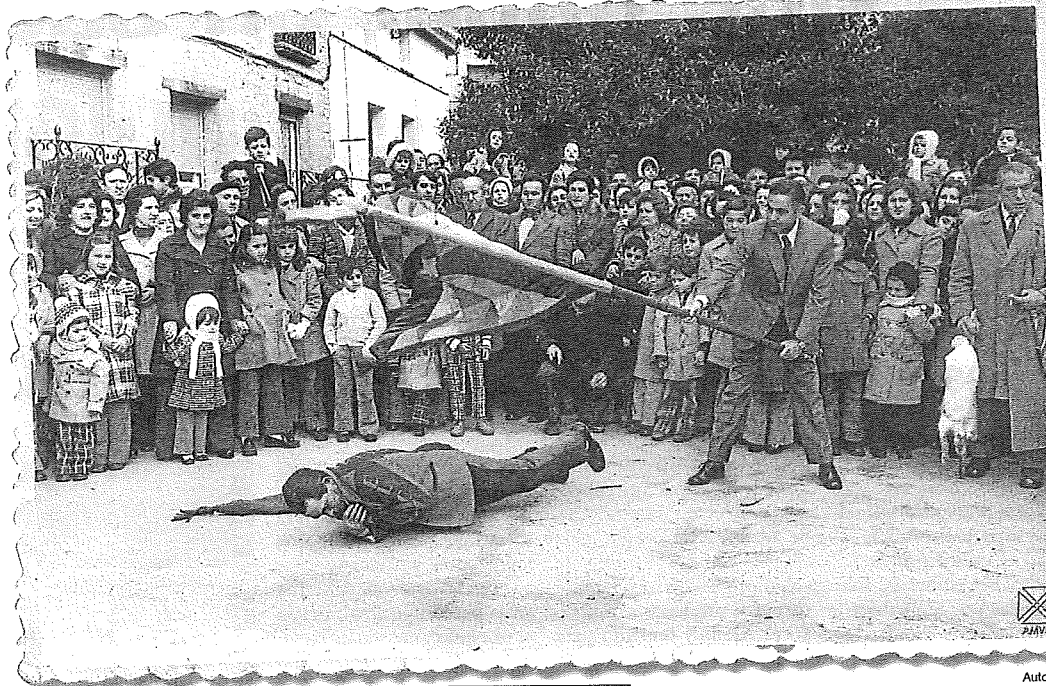

farmacias

VITORIA

9.00 a 22.00 h
Mallagaray, Eva.
C/ Los Herrán, 82.
Berasategui, Unai.
Avda. 8 de Marzo, 18.
Achaerandio, Beatriz.
C/ Pintor Adrián Aldecoa, 7.
Monteagudo, Imanol.
C/ Reyes de Navarra, 45.

VITORIA

22.00 a 9.00 h
López de Heredia, Isabel.
C/ Ortiz de Zárate, 22.

LLODIO

Día y noche
Eguía, Mirian & Maite.
C/ Zumalakarregi, 13.

LLANADA ALAVESA

Día y noche
Araña.
Blanco, Pilar. C/ Marmario, 1.

MONTAÑA ALAVESA

9.00 a 19.00 h
Campezo.
Golcochea, Mercedes. C/ La Villa, 74.

RIOJA ALAVESA

Día y noche
Laguardia.
García, Alberto & García, Paloma.
C/ Santa Engracia, 42.

ÁLAVA NORTE

9.00 a 22.00 h
Etxabarri-Ibñia.
Saez de Vicuña, Ainhoa.
C.C. Gorbeia. Local 83.
22.00 a 9.00 h
Izarra.
Esquilbel, Eduardo. C/ Ugarte, 1.

VALLES ALAVESSES

Día y noche
Labastida.
Deleuze, Lucía. Avda. Diputación, 10.

AYALA

09.00 a 19.45 h.
Orduña.
Ibarrola, Goretti.
Plaza de Los Fueros, 12.
19.45 a 21.00 h.
Amurrio.
Yarza, Mª Jesús. C/ Elejondo, 33.
21.00 a 09.00 h.
Orduña.
Ibarrola, Goretti.
Plaza de Los Fueros, 12.

La vista atrás

22 DE ENERO DE 1975

FIESTAS EN OION

Autor: ARQUE
AMVG

¿HAS PENSADO EN EL VOLUNTARIADO?

UN POCO DE TU TIEMPO ES MUCHO

PENTSATU DUZU BOLUNTARIOTZAN?

ZURE DENBORAREN APUR BAT ASKO DA

☎ 945 28 86 48
✉ asafes@asafes.org

sorteos

LOTERÍA NACIONAL

ONCE FIN DE SEMANA

S20 09015 Serie 008
D21 45170 Serie 053

ONCE

J18 49367 Serie 028
X17 55428 Serie 048
M15 73613 Serie 001
L15 75605 Serie 017
J11 77771 Serie 007
X10 78589 Serie 033
M9 92291 Serie 050

CUPONAZO

Viernes 19/01 61107 S:056

EUROJACKPOT

Viernes 19/1 10-12-18-33-47 Soles 07-10

MIDÍA DE LA ONCE

Domingo 21 de enero.
Fecha ganadora 21 OCT 2000
Número de la suerte: 08

LOTERÍA PRIMITIVA

Sábado 20 de enero
5-8-10-26-42-43 C 47 R 7
Joker 8733628

6+R	0	Bote
6	0	Bote
5+C	2	102.851.68
5	183	2.060.78
4	10.678	5.137
3	199.425	8.00
R	1.253.852	1.00

GORDO PRIMITIVA

Domingo 14 de enero
1-26-28-40-45 R 8

5+1	0	Bote
5	0	0,00
4+1	20	9.712.96
4	142	245.54
3+1	806	49.44
3	7438	17.41
2+1	13.640	7.30
2	123.153	3.00
0+1	248.616	1.50

EURODREAMS Jueves 18/1/24

8-16-19-23-30-40 Sueño 5

6+1	0	0,00
6+0	0	0,00
5+0	217	81,62
4+0	8.231	34,59
3+0	108.436	4,88
2+0	610.297	2,50

BONOLOTO Viernes 19/1/24

1-2-9-26-38-43 C 44 R 0

6	0	Bote
5+C	3	55.981.55
5	96	874.71
4	5.036	25.01
3	88.153	4.00

BONOLOTO Sábado 20/1/24

7-12-20-23-35-41 C 49 R 7

6	0	Bote
5+C	5	310.630.04
5	102	761.35
4	5.302	21.97
3	92.229	4.00

BONOLOTO Domingo 21/1/24

4-10-22-34-41-44 C 46 R 2

6	1	1.647.285.93
5+C	1	130.551.08
5	81	808.87
4	3.574	27.40
3	71.861	4.00

SUPERONCES Sorteo 1 Domingo 21

SUPERONCES Sorteo 2 Domingo 21

SUPERONCES Sorteo 3 Domingo 21

EUROMILLONES Viernes 19/1

27-28-44-48-50 Estrellas 7-12
EL MILLÓN: XGH18037

1º+2	1	17.000.000,00
2º+1	3	215.402,70
3º+0	5	30.205,90
4º+2	27	1742,20
5º+1	515	168,20
6º+2	1212	75,50
7º+0	1228	52,40
8º+2	17.992	17,80
9º+1	26.591	43,50
10º+0	59.382	11,20
11º+2	97.560	8,20
12º+1	414.068	6,10
13º+0	952.524	4,30

teléfonos

SOS DEIAK

112

Información y Turismo 945 161598
Oficina de Empleo 945 227400
Delegación del Gobierno 945 579000

POLICÍA

HOSPITALES/URGENCIAS

Txagorriñu 945 007000
Santiago 945 007600
Psiquiátrico 945 008555
Leza 945 008900
Banco de Sangre 945 007627
Vacunas Internacionales 945 759406

TRANSPORTES

Radio Taxi 945 273500
Radio Taxi Celedón 945 272000
Taxi Rioja Alavesa (Lanciego) 669671016
Taxis 945 161054
Autobuses 945 258400
Renfe 902 240202
Aeropuerto 902 404704
ADMINISTRACIÓN
Ayuntamiento de Vitoria 945 161100
Gobierno Vasco 945 017900

VARIOS
Ayuda en Carretera 945 281020
Mujeres maltratadas 900 701700
Teléfono del menor 900 202010
Teléfono de la Esperanza 945 147014
Grupo Alcohólicos Anónimos (24 h.) 945 033206
ASAFES (Enfermedad mental) 945 288648
Teléfono amigo (noches) 945 147014
Oficina de consumo 945 161240
Bizilagun 945 015500
Centro de protección animal 945 161755
Instituto de la Seguridad Social 945 160700
DNI 945 209568
AECC (Asociación contra el cáncer) 945 263297